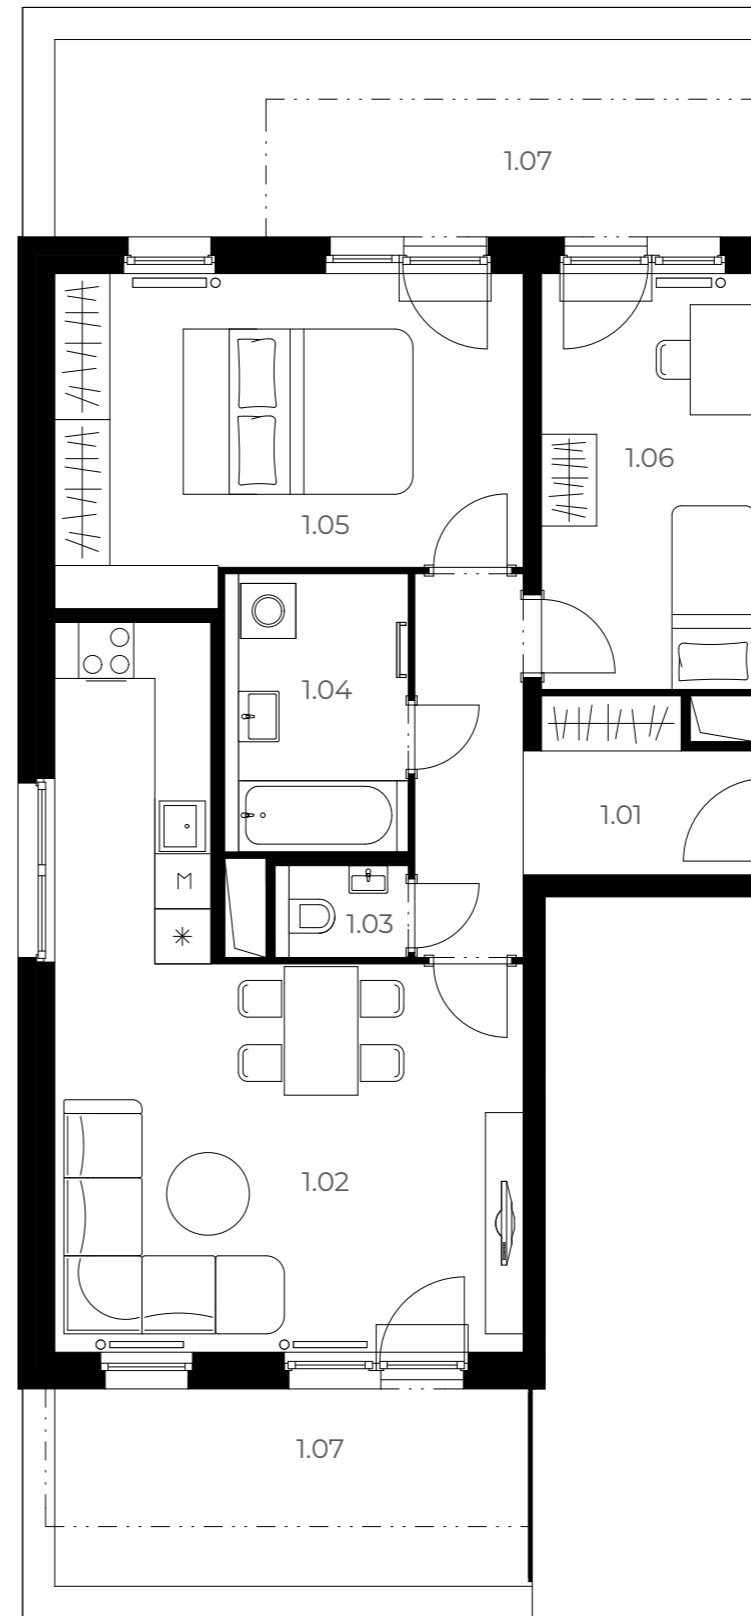

C107

3+kk 1. NP 103,91 m²

Číslo	Název pokoje	Plocha
1.01	Předsíň	9,66 m ²
1.02	Obývací pokoj s kuchyní	27,9 m ²
1.03	WC	1,5 m ²
1.04	Koupelna	6,11 m ²
1.05	Ložnice	17,13 m ²
1.06	Pokoj	10,51 m ²
1.07	Terasa	27,91 m ²

Plocha podlah 76,0 m²

Plocha balkonu 27,91 m²

Celková plocha bytu 103,91 m²

Velmi
úsporná

B

*Názvy, popisy a plošné vymiery jsou orientační a developer si vyhrazuje právo na jednostranné změny. Zobrazené vybavení nábytkem, vestavné skříňe, kuchyňská linka včetně spotřebičů nejsou součástí dodávky bytu. Toto vybavení je pouze grafickým znázorněním možného zařízení bytu.

Půdorys bytu

RESIDENCE
UNHOŠŤ

Budova

Podlaží

Byt