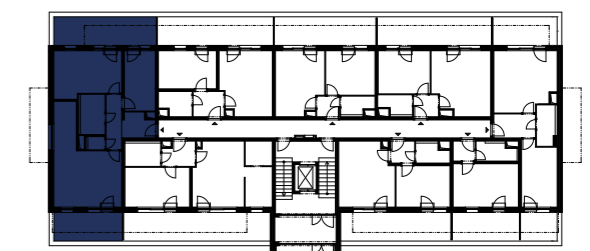

Plocha podlah 76,0 m²

Plocha balkonu 27,91 m²

Celková plocha bytu 103,91 m²

Velmi
úsporná

B

*Názvy, popisy a plošné vymiery jsou orientační a developer si vyhrazuje právo na jednostranné změny. Zobrazené vybavení nábytkem, vestavné skříňe, kuchyňská linka včetně spotřebičů nejsou součástí dodávky bytu. Toto vybavení je pouze grafickým znázorněním možného zařízení bytu.

Půdorys bytu

RESIDENCE
UNHOŠŤ

Budova

Podlaží

Byt