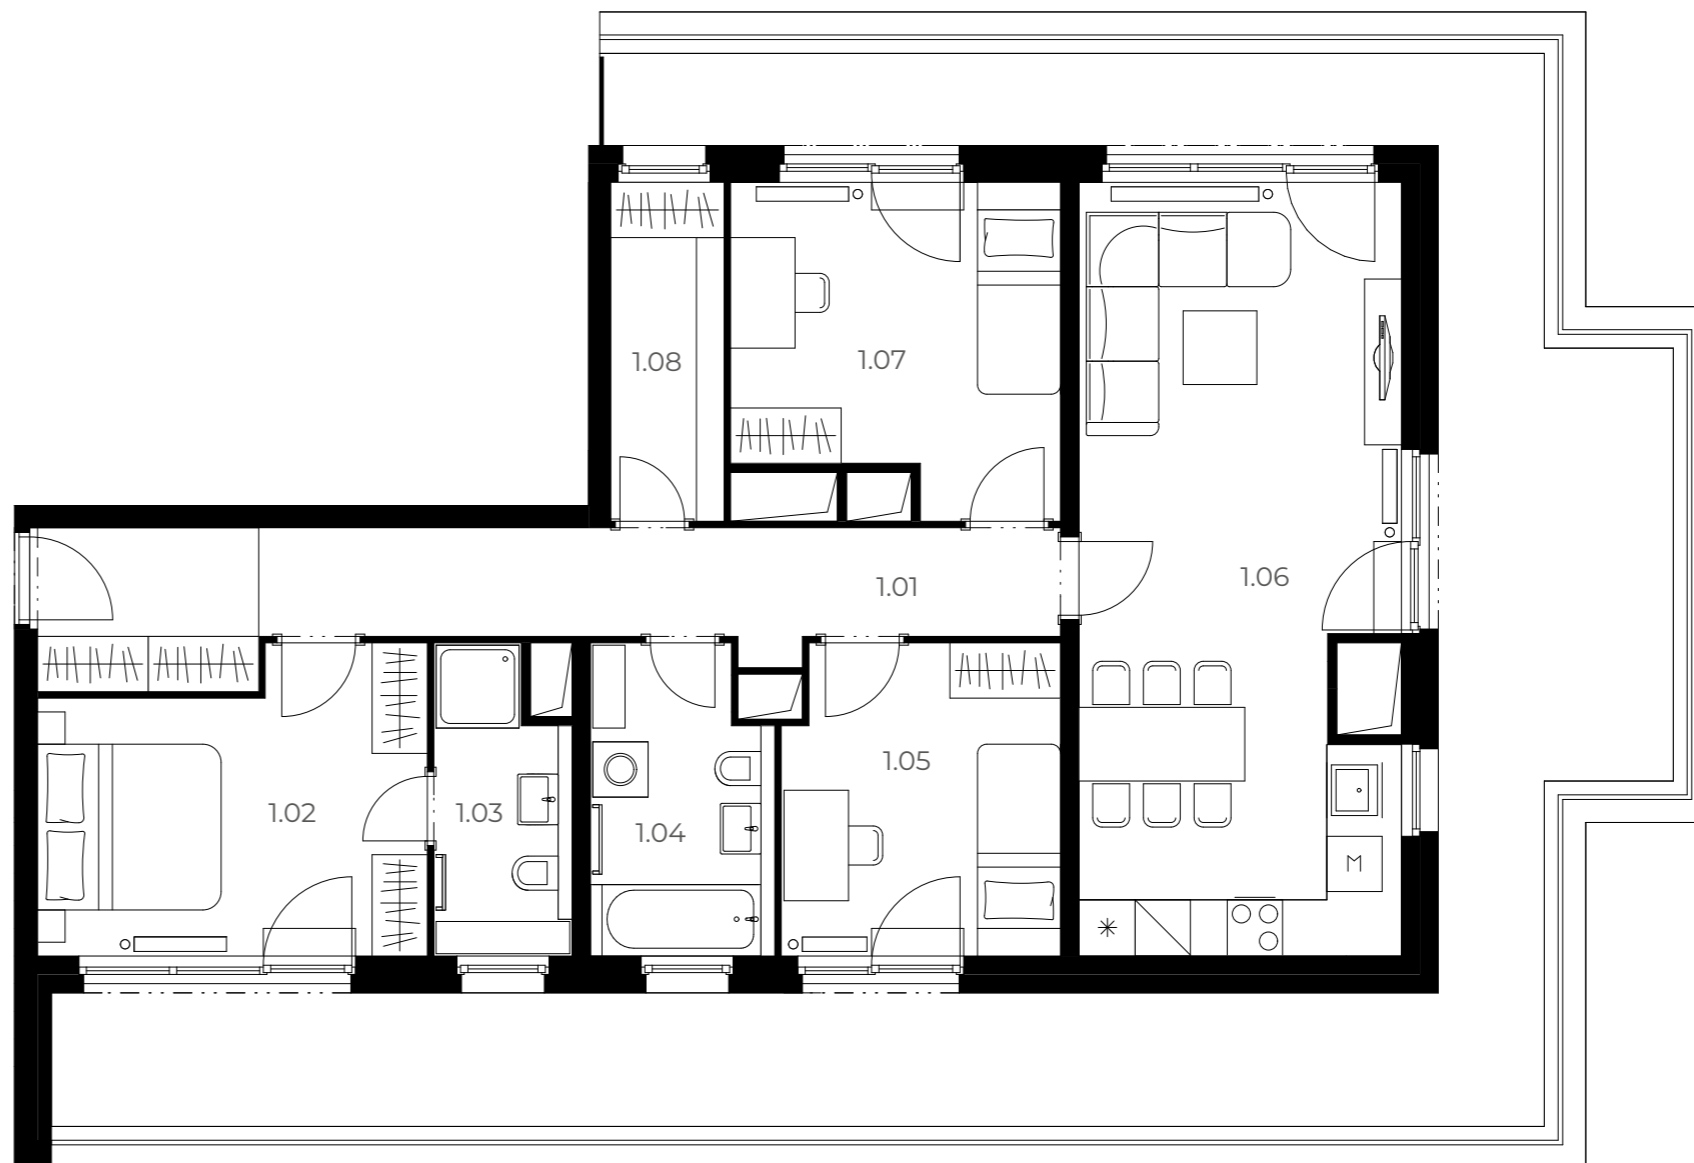

B403

4+kk 4. NP 152,09 m²

Číslo	Název pokoje	Plocha
1.01	Předsíň	15,3 m ²
1.02	Ložnice	12,9 m ²
1.03	Koupelna	4,65 m ²
1.04	Koupelna	6,38 m ²
1.05	Pokoj	10,03 m ²
1.06	Obývací pokoj s kuchyní	28,44 m ²
1.07	Pokoj	11,88 m ²
1.08	Šatna	4,53 m ²
Plocha podlah		100,1 m²
Plocha balkonu		51,99 m²
Celková plocha bytu		152,09 m²

Velmi úsporná **B**

*Názvy, popisy a plošné výměry jsou orientační a developer si vyhrazuje právo na jednostranné změny. Zobrazené vybavení nábytkem, vestavné skříně, kuchyňská linka včetně spotřebičů nejsou součástí dodávky bytu. Toto vybavení je pouze grafickým znázorněním možného zařízení bytu.

 Půdorys bytu

100 cm
200 cm
500 cm

Budova

Podlaží

Byt